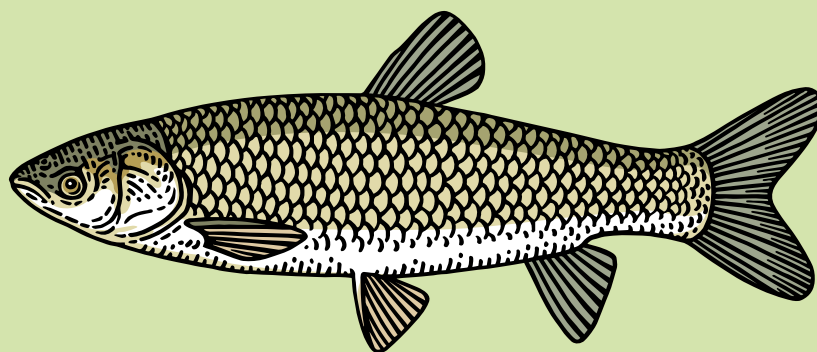

Duben

Ctenopharyngodon idellus

Amur bílý

Po	Út	St	Čt	Pá	So	Ne
31	1	2	3	4	5	6
7	8	9	10	11	12	13
14	15	16	17	18	19	20
21	22	23	24	25	26	27
28	29	30	1	2	3	4